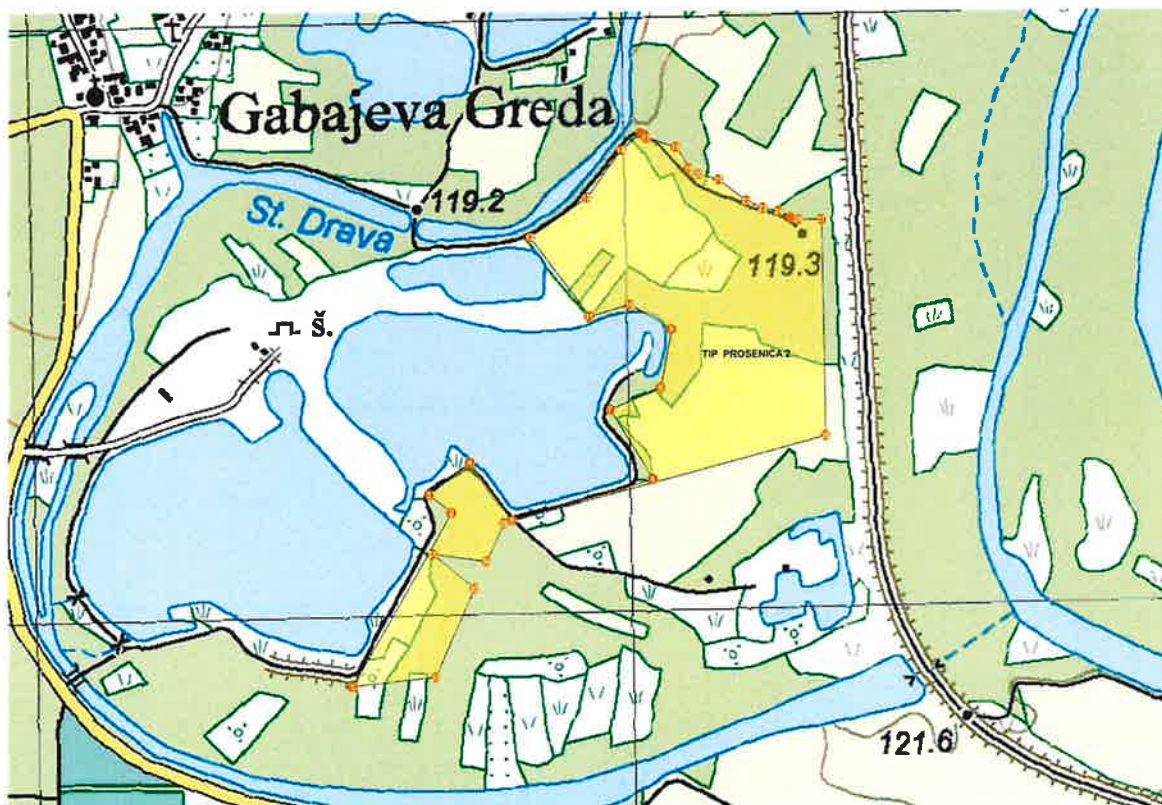

14	540 452,645	5 112 940,291	98,15
15	540 485,385	5 112 968,186	43,01
16	540 491,836	5 112 965,325	7,06
17	540 495,278	5 112 960,000	6,34
18	540 544,599	5 112 944,838	51,60
19	540 565,798	5 112 908,935	41,69
20	540 582,617	5 112 898,586	19,75
21	540 615,073	5 112 889,691	33,65
22	540 661,997	5 112 853,592	59,20
23	540 689,180	5 112 841,345	29,81
24	540 716,001	5 112 835,916	27,36
25	540 735,930	5 112 825,430	22,52
26	540 750,280	5 112 821,850	14,79
27	540 789,073	5 112 821,850	38,79
28	540 795,928	5 112 458,639	363,28
29	540 255,737	5 112 313,632	559,32
30	540 227,354	5 112 250,062	69,62
31	540 136,316	5 112 262,428	91,87
32	540 207,088	5 112 204,675	91,35
33	540 141,555	5 112 057,904	160,74
			141,33

Grafički prikaz traženog istražnog prostora građevnog pijeska i šljunka "Prosenica 2":