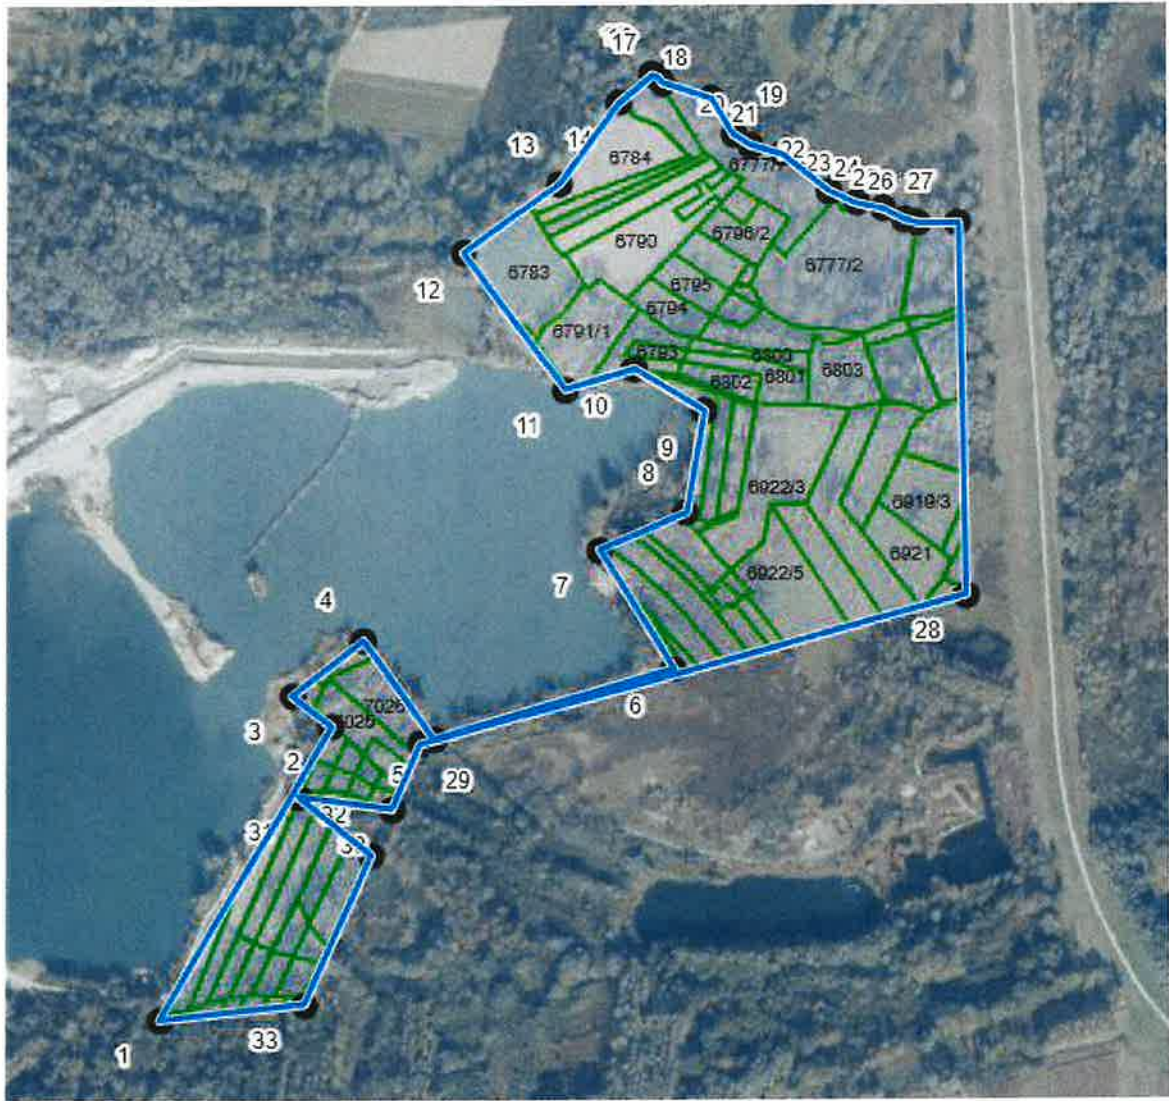

Prostorni podaci traženog istražnog prostora građevnog pijeska i šljunka "Prosenica 2", vidljivi su i putem WebGis portala Jedinственог информацијског система минералних сировина Републике Хрватске, под повезницом: <https://jisms.gospodarstvo.gov.hr>.

Uvidom u Jedinствени информацијски систем минералних сировина Републике Хрватске, тражени истражни простор грађевног пијеска и шљунка "Prosenica 2", обухваћа земљишне честице (катастарске ознаке честица), како сlijеди:

Redni broj	Katastarska oznaka	Katastarska općina	Površina k.č. unutar istražnog prostora (m²)
1.	6777/7	Hlebine	8 199,13
2.	6773	Hlebine	146,84
3.	6793	Hlebine	719,65
4.	6925	Hlebine	212,41
5.	6927	Hlebine	903,99
6.	6931/9	Hlebine	250,07
7.	6931/17	Hlebine	110,01
8.	7011	Hlebine	243,91
9.	6988/2	Hlebine	137,25
10.	6800	Hlebine	1 376,48
11.	7010	Hlebine	400,01
12.	6798	Hlebine	256,26